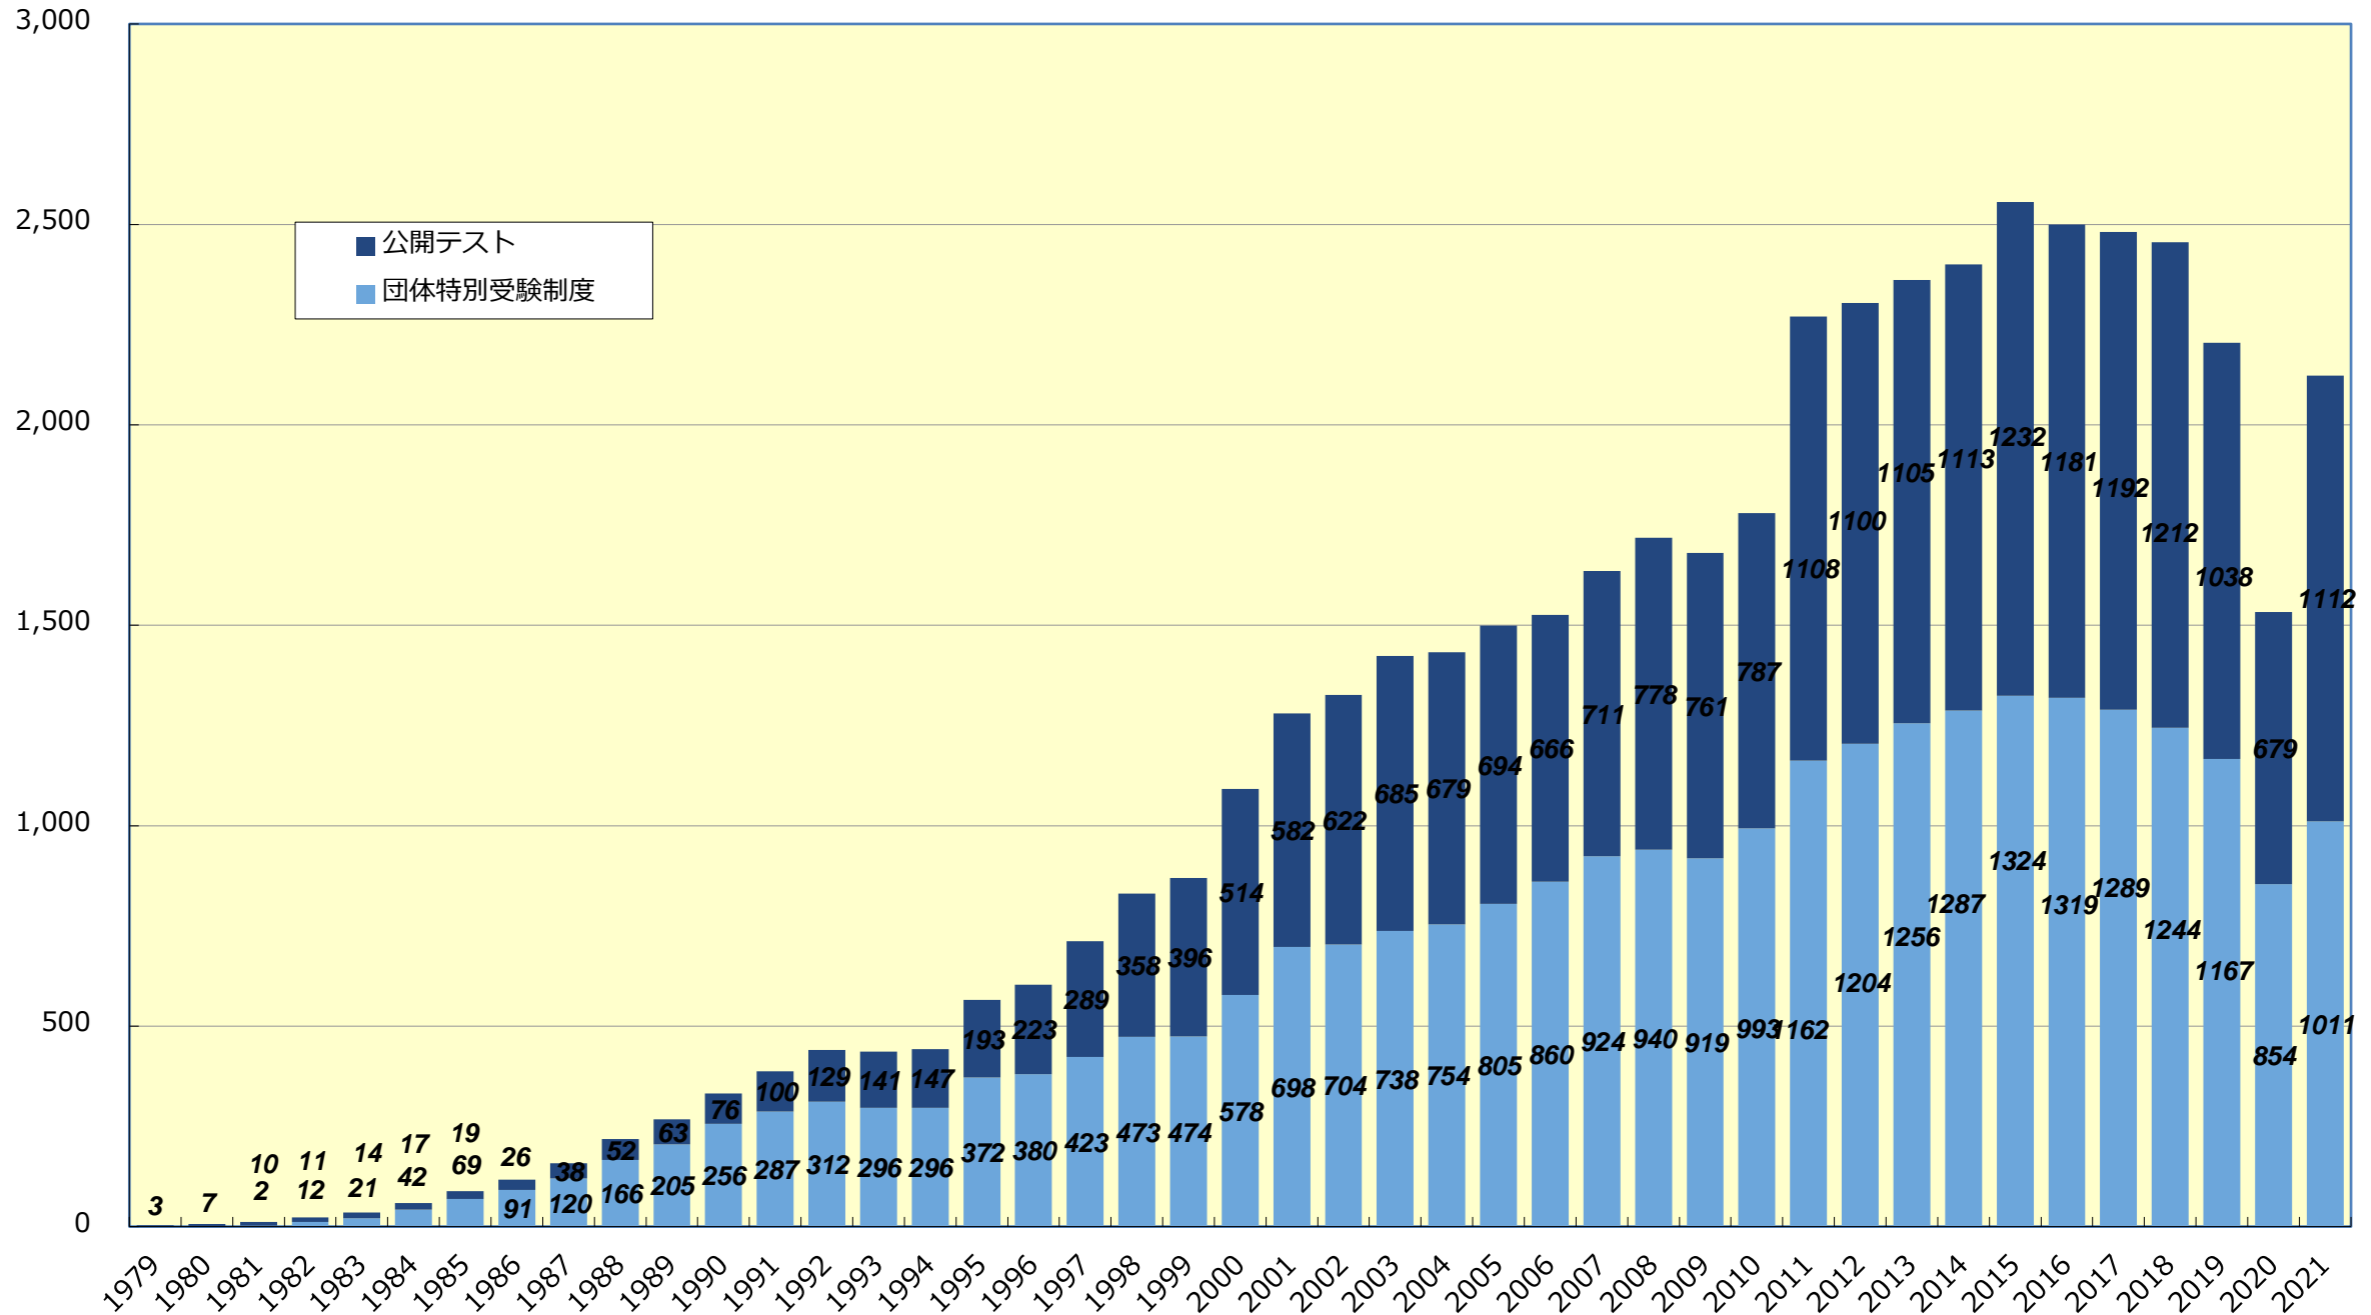

TOEIC® Listening & Reading Test 受験者数の推移

(人数：千人)

(年 度)

資料提供元：一般財団法人 国際ビジネスコミュニケーション協会

(注)

- ①公開テスト：個人が直接申し込みをし、当協会の管理下で実施する受験制度
公開テスト中止回は以下のとおり。
2020年3月、4月、5月、6月（新型コロナウイルスの影響による）
2011年3月（東日本大震災発生のため）

- ②団体特別受験制度（IP: Institutional Program）：企業・大学などの団体が、所属団体内の所属社員・学生を対象に随時実施する受験制度